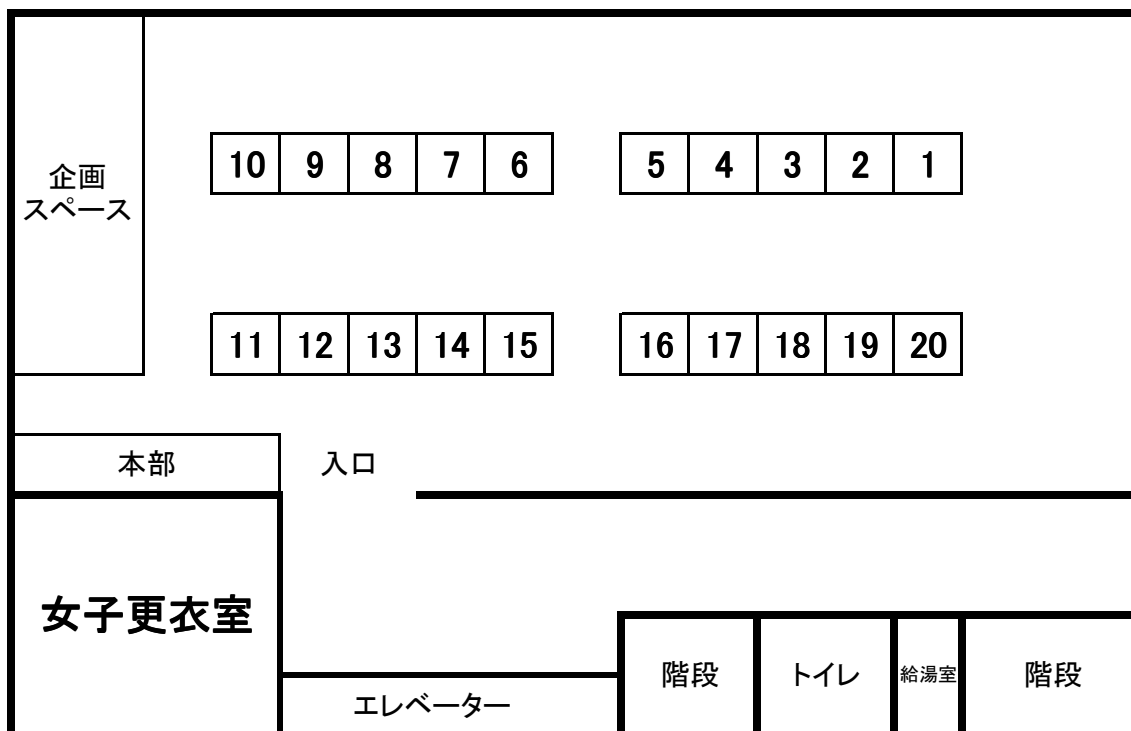

まこさい6サークル配置図並びに配置リスト 2011/11/20 綿商会館5階

配置番号	サークル名	ペンネーム	HP
1	Solid/Void	空メ	<a href="http://members3.icom.home.ne.jp/solid-void/">http://members3.icom.home.ne.jp/solid-void/</a>
2	事故スペース		
3	ベニヤハウス	やまゆ～	<a href="http://benivahouse.lolipop.jp">http://benivahouse.lolipop.jp</a>
4	玉露通信	秋空Rab	登録なし
5	StandUp	せいりゆ	<a href="http://seiryup.blog91.fc2.com/">http://seiryup.blog91.fc2.com/</a>
6	浅神製作所	浅紙 聖	登録なし
7	MR	日向	登録なし
8	宇宙反逆同盟	絶間 バローケン	登録なし
9	水無月	りとる	登録なし
10	MEGA DRIVE	のり	<a href="http://www7.plala.or.jp/hidenori/">http://www7.plala.or.jp/hidenori/</a>
11	ひらりん屋	ひらりん	<a href="http://chabu.net/hirarinva/">http://chabu.net/hirarinva/</a>
12	アダックス東京工場	大旋風鬼オパオパ	登録なし
13	One Star	White	<a href="http://onestar77.blog52.fc2.com/">http://onestar77.blog52.fc2.com/</a>
14	事故スペース		
15	淡色ポップ。	さじ	登録なし
16	犬昆布	フジタ	登録なし
17	おじや	小型のすけ	<a href="http://www5e.biglobe.ne.jp/~nosuke">http://www5e.biglobe.ne.jp/~nosuke</a>
18	らてら亭	ここあらて	<a href="http://cocohalattelattei.web.fc2.com/">http://cocohalattelattei.web.fc2.com/</a>
19	459ピクニック	コンユメノスケ	<a href="http://hellpicnic.hebiichigo.com/">http://hellpicnic.hebiichigo.com/</a>
20	うたかた倶楽部	桃井涼太	<a href="http://utakata.cside4.com/">http://utakata.cside4.com/</a>